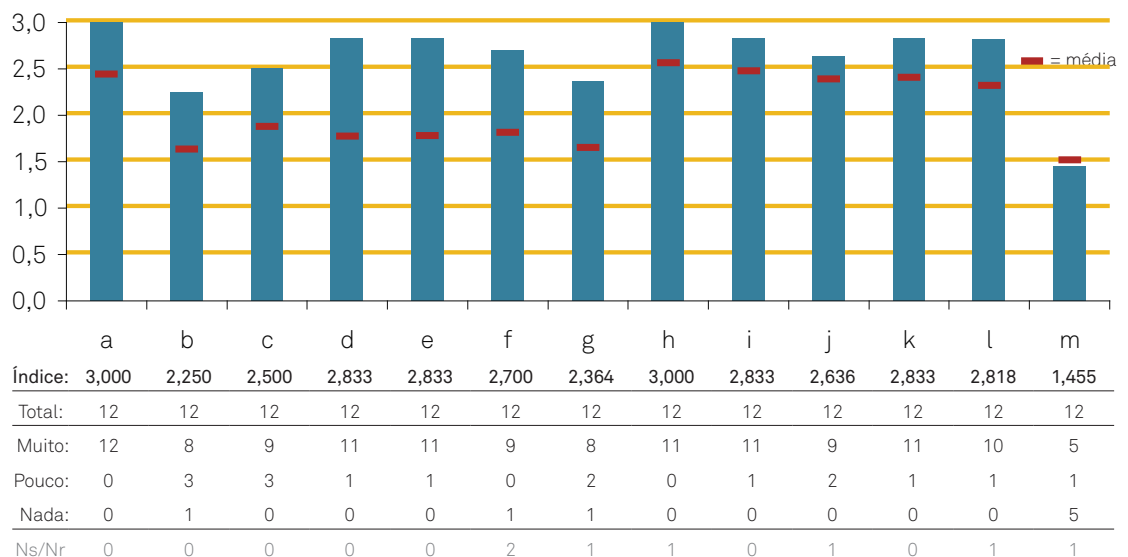

» Importância dos temas propostos (pergunta 3)

- a) Casas vazias / degradadas
- b) Transportes públicos
- c) Equipamentos
- d) Segurança
- e) Higiene urbana
- f) Espaços verdes
- g) Comércio de proximidade
- h) Desemprego
- i) Marginalidade
- j) Solidão dos idosos
- k) Desocupação dos jovens
- l) Abandono/insucesso escolar
- m) Conflitos de vizinhança