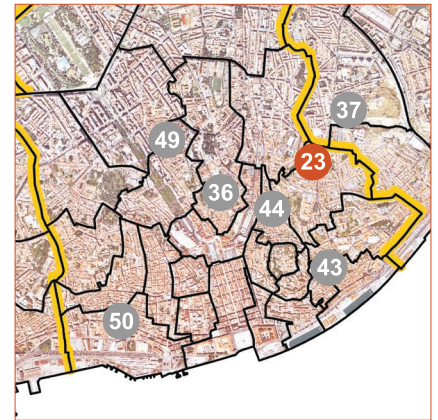

23 Graça/Sapadores

Tipologia: Histórico
Freguesia: Graça (Centro)

Património particular, um empreendimento municipal sob gestão da GEBALIS e concentração relevante de património municipal disperso.

nota: caracterização elaborada com base em apenas 4 respostas ao inquérito.