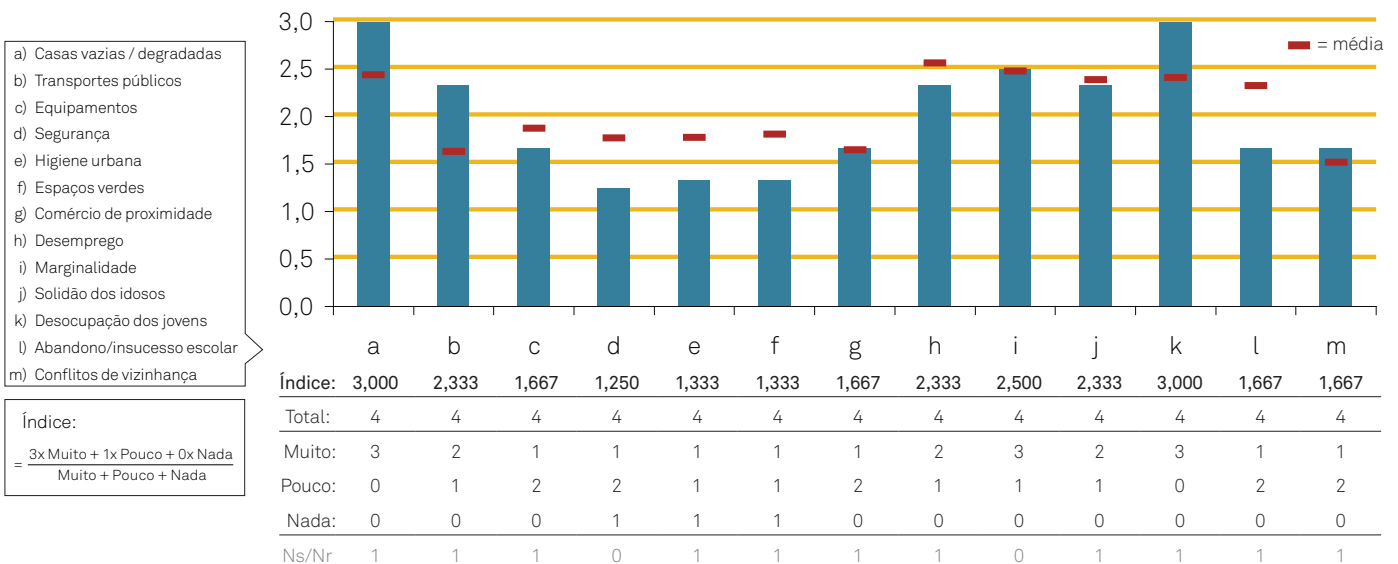

23 Graça/Sapadores

Tipologia: Histórico
Freguesia: Graça (Centro)

Património particular, um empreendimento municipal sob gestão da GEBALIS e concentração relevante de património municipal disperso.

nota: caracterização elaborada com base em apenas 4 respostas ao inquérito.

» Origem dos inquéritos

» Importância dos temas propostos (pergunta 3)

» Outros temas apresentados (pergunta 3, tema "n")

Não foram indicados outros temas ou preocupações em resposta à alínea "n" da pergunta 3.