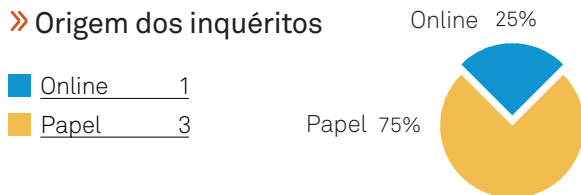

23 Graça/Sapadores

Tipologia: Histórico
Freguesia: Graça (Centro)

Património particular, um empreendimento municipal sob gestão da GEBALIS e concentração relevante de património municipal disperso.

nota: caracterização elaborada com base em apenas 4 respostas ao inquérito.

» Origem dos inquéritos

» Importância dos temas propostos (pergunta 3)

» Outros temas apresentados (pergunta 3, tema "n")

Não foram indicados outros temas ou preocupações em resposta à alínea "n" da pergunta 3.