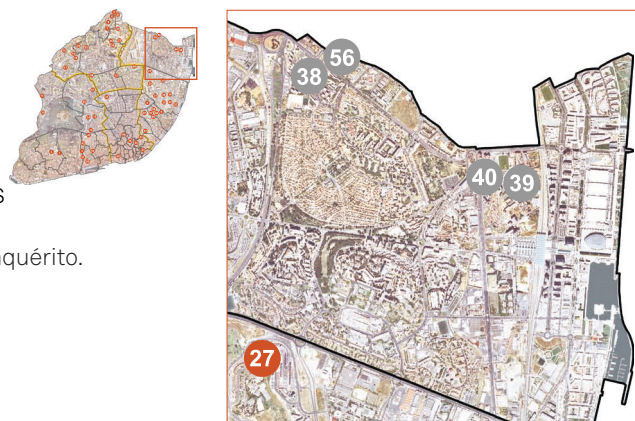

27 Lóios

Tipologia: Outro/Mistos
Freguesia: Marvila (Oriente)

Propriedade predominante IHRU, parte municipal e outros

nota: caracterização elaborada com base em apenas 4 respostas ao inquérito.

» Origem dos inquéritos