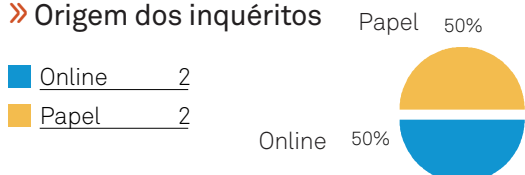

27 Lóios

Tipologia: Outro/Mistos
Freguesia: Marvila (Oriente)

Propriedade predominante IHRU, parte municipal e outros

nota: caracterização elaborada com base em apenas 4 respostas ao inquérito.

» Origem dos inquéritos