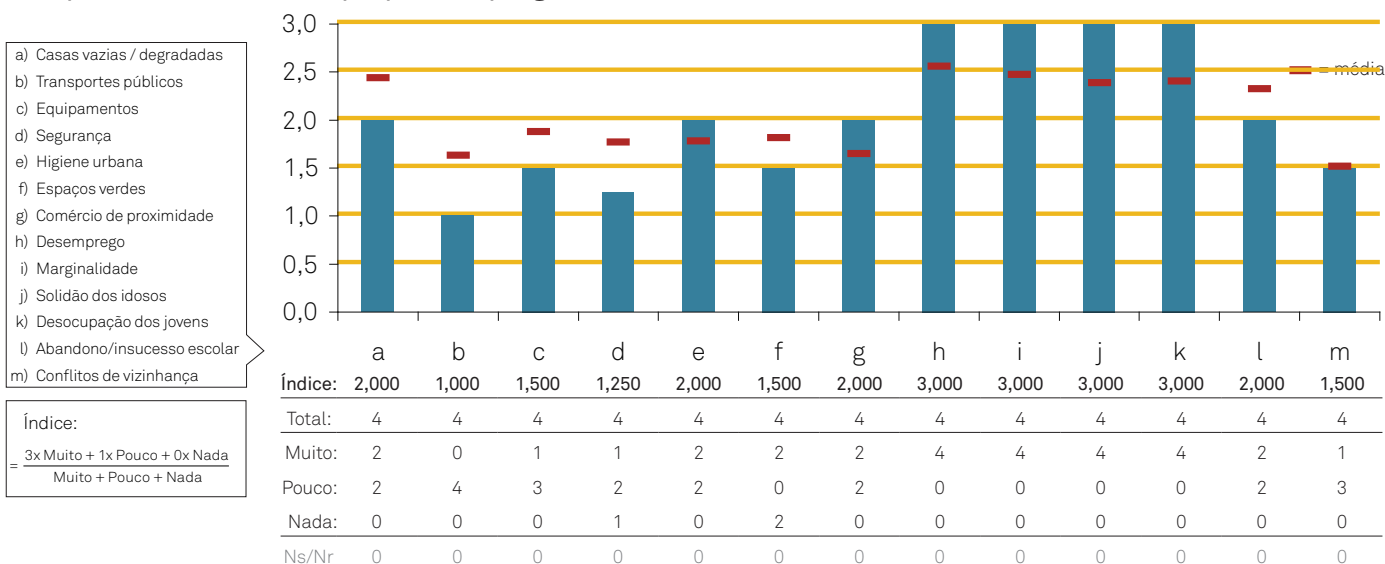

27 Lóios

Tipologia: Outro/Mistos
Freguesia: Marvila (Oriente)

Propriedade predominante IHRU, parte municipal e outros

nota: caracterização elaborada com base em apenas 4 respostas ao inquérito.

» Origem dos inquéritos

» Importância dos temas propostos (pergunta 3)

» Outros temas apresentados (pergunta 3, tema "n")

Não foram indicados outros temas ou preocupações em resposta à alínea "n" da pergunta 3.

» 3 temas que mais preocupam (pergunta 4)