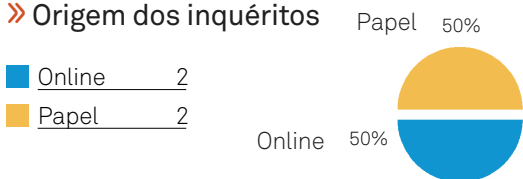

27 Lóios

Tipologia: Outro/Mistos
Freguesia: Marvila (Oriente)

Propriedade predominante IHRU, parte municipal e outros

nota: caracterização elaborada com base em apenas 4 respostas ao inquérito.

» Origem dos inquéritos