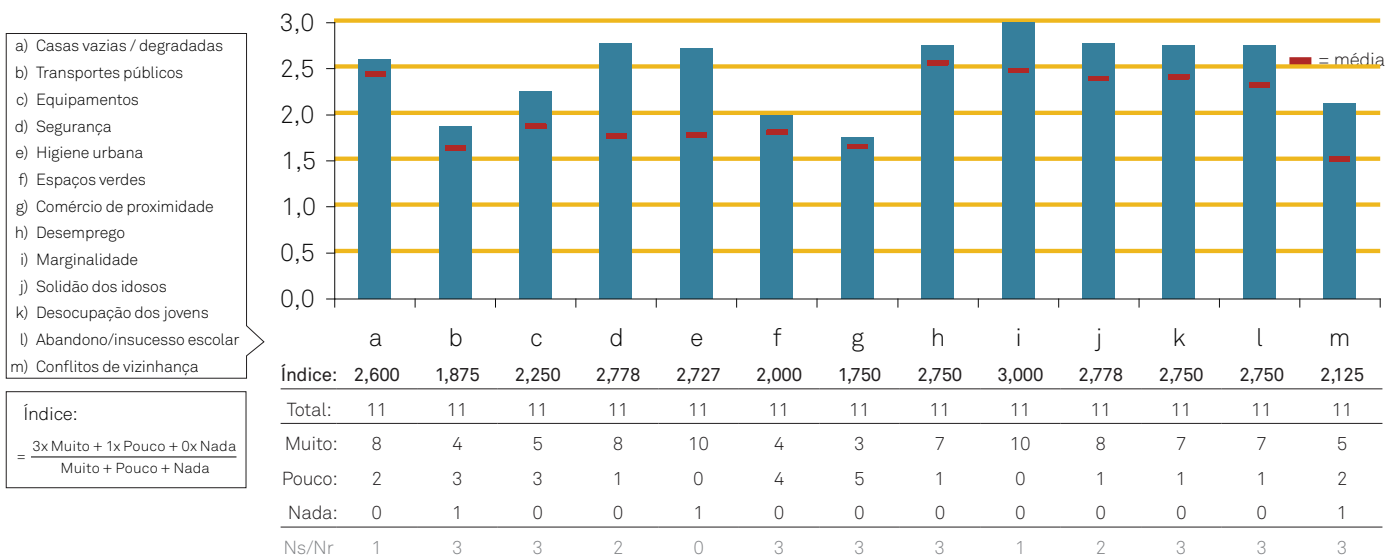

36 Pena

Tipologia: Histórico
Freguesia: Pena (Centro)

Concentração relevante de património municipal disperso

nota: caracterização elaborada com base em apenas 4 respostas ao inquérito.

» Origem dos inquéritos

» Importância dos temas propostos (pergunta 3)

» Outros temas apresentados (pergunta 3, tema "n")

Foram indicados os seguintes temas ou preocupações:
queixas sobre ruído (2).

» 3 temas que mais preocupam (pergunta 4)