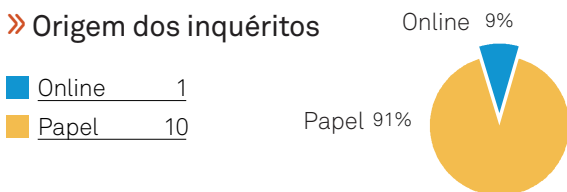

36 Pena

Tipologia: Histórico
Freguesia: Pena (Centro)

Concentração relevante de património municipal disperso

nota: caracterização elaborada com base em apenas 4 respostas ao inquérito.

» Origem dos inquéritos