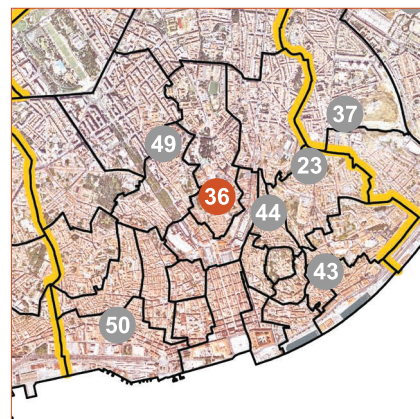

36 Pena

Tipologia: Histórico
Freguesia: Pena (Centro)

Concentração relevante de património municipal disperso

nota: caracterização elaborada com base em apenas 4 respostas ao inquérito.

» Origem dos inquéritos