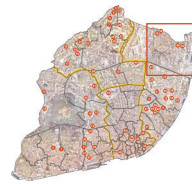

## 39 Quinta das Laranjeiras

Tipologia: Municipal  
Freguesia: Santa Maria dos Olivais (Oriente)

Empreendimento municipal (GEBALIS)

nota: caracterização elaborada com base em 63 respostas ao inquérito.