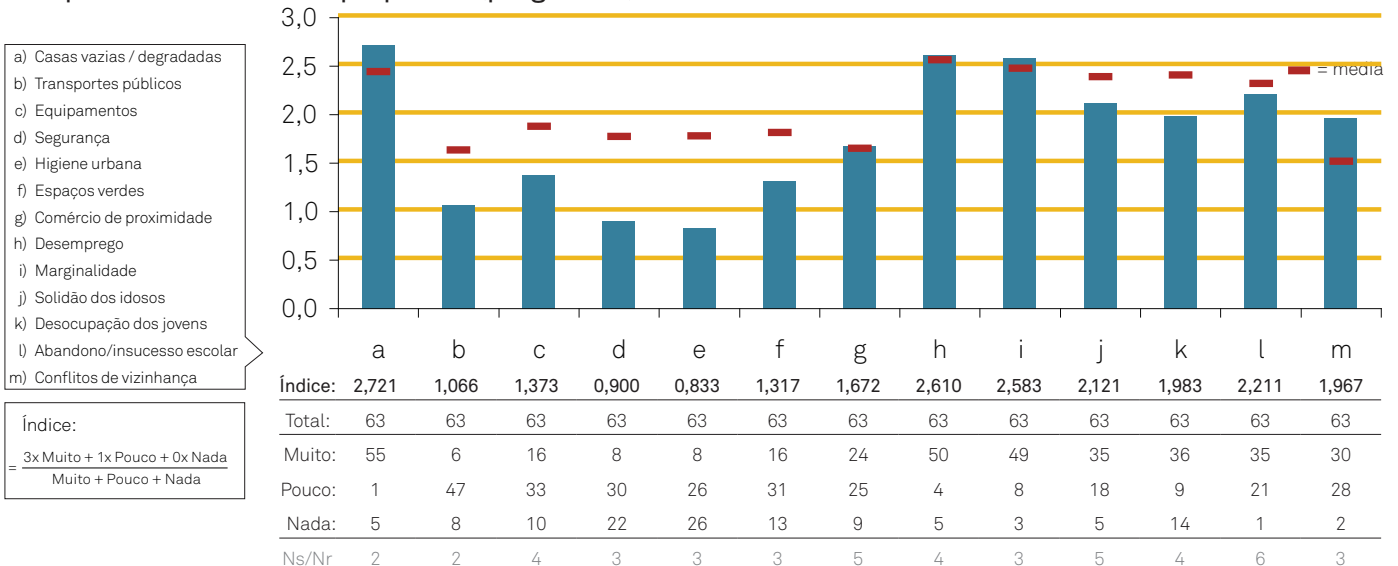

## 39 Quinta das Laranjeiras

Tipologia: Municipal  
Freguesia: Santa Maria dos Olivais (Oriente)

Empreendimento municipal (GEBALIS)

nota: caracterização elaborada com base em 63 respostas ao inquérito.

### » Origem dos inquéritos

### » Importância dos temas propostos (pergunta 3)