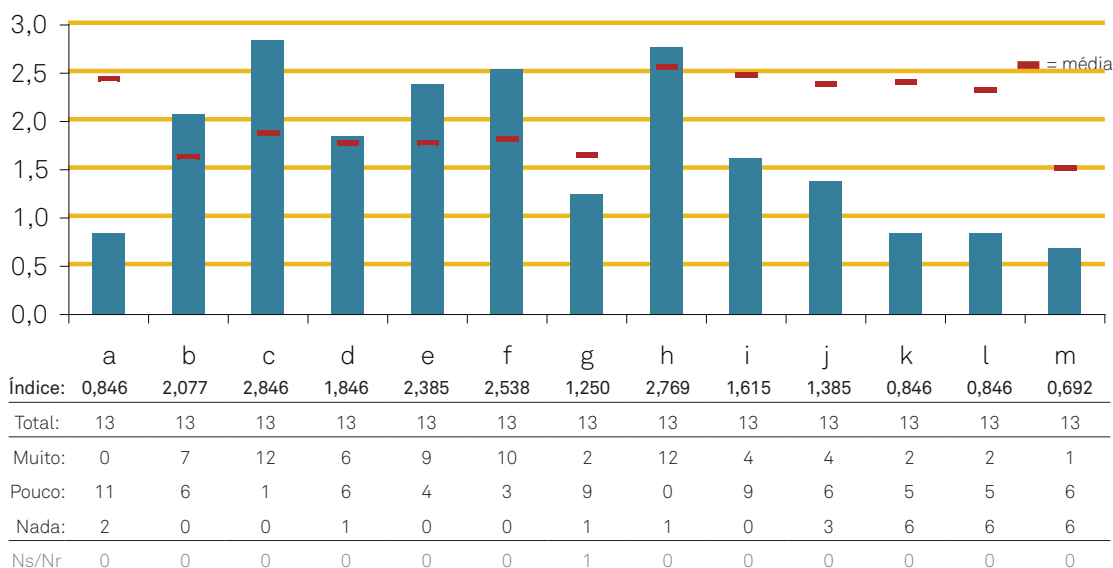

57 Empreendimento Municipal da Rua João Nascimento Costa

Tipologia: Municipal
Freguesia: Beato (Oriente)

Empreendimento municipal (GEBALIS)

nota: caracterização elaborada com base em 13 respostas ao inquérito.

» Origem dos inquéritos

Online 0
Papel 13

Papel 100%

» Importância dos temas propostos (pergunta 3)

- a) Casas vazias / degradadas
- b) Transportes públicos
- c) Equipamentos
- d) Segurança
- e) Higiene urbana
- f) Espaços verdes
- g) Comércio de proximidade
- h) Desemprego
- i) Marginalidade
- j) Solidão dos idosos
- k) Desocupação dos jovens
- l) Abandono/insucesso escolar
- m) Conflitos de vizinhança