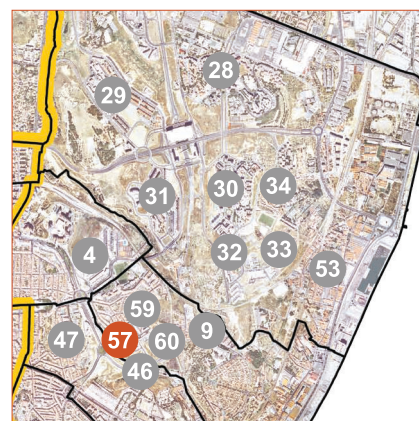

57 Empreendimento Municipal da Rua João Nascimento Costa

Tipologia: Municipal
Freguesia: Beato (Oriente)

Empreendimento municipal (GEBALIS)

nota: caracterização elaborada com base em 13 respostas ao inquérito.