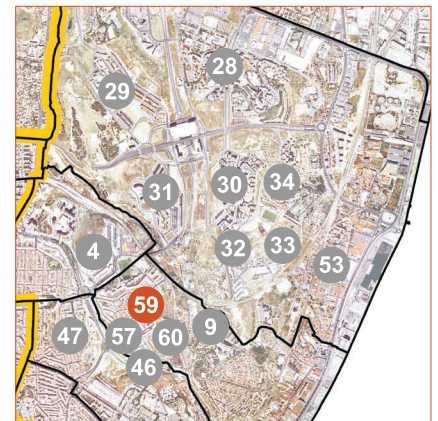

## 59 Empreendimento Municipal da Rua Carlos Botelho

Tipologia: Municipal  
Freguesia: Beato (Oriente)

Empreendimento municipal (GEBALIS)

nota: caracterização elaborada com base em apenas 6 respostas ao inquérito.