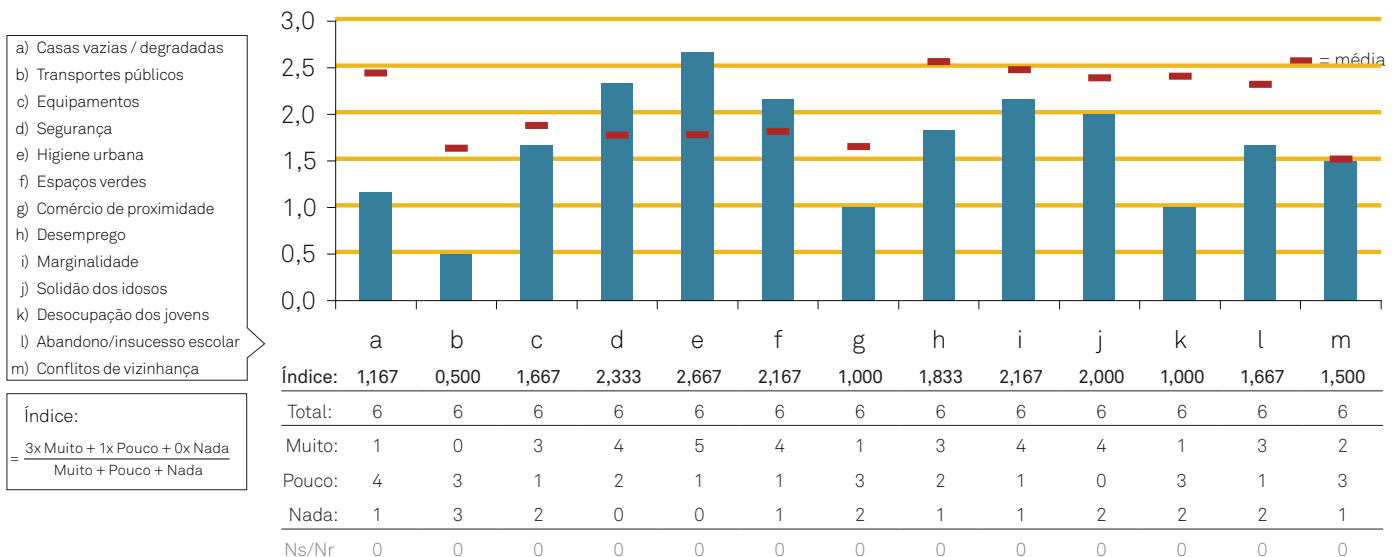

## 59 Empreendimento Municipal da Rua Carlos Botelho

Tipologia: Municipal  
Freguesia: Beato (Oriente)

Empreendimento municipal (GEBALIS)

nota: caracterização elaborada com base em apenas 6 respostas ao inquérito.

### » Origem dos inquéritos

### » Importância dos temas propostos (pergunta 3)